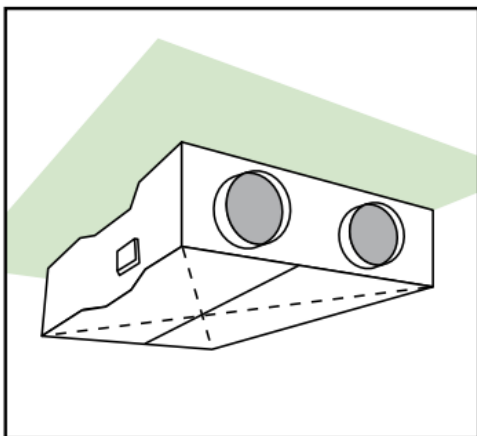

✓ Низкий вес – 18 кг

✓ Установка под потолком или на стене – горизонтально !