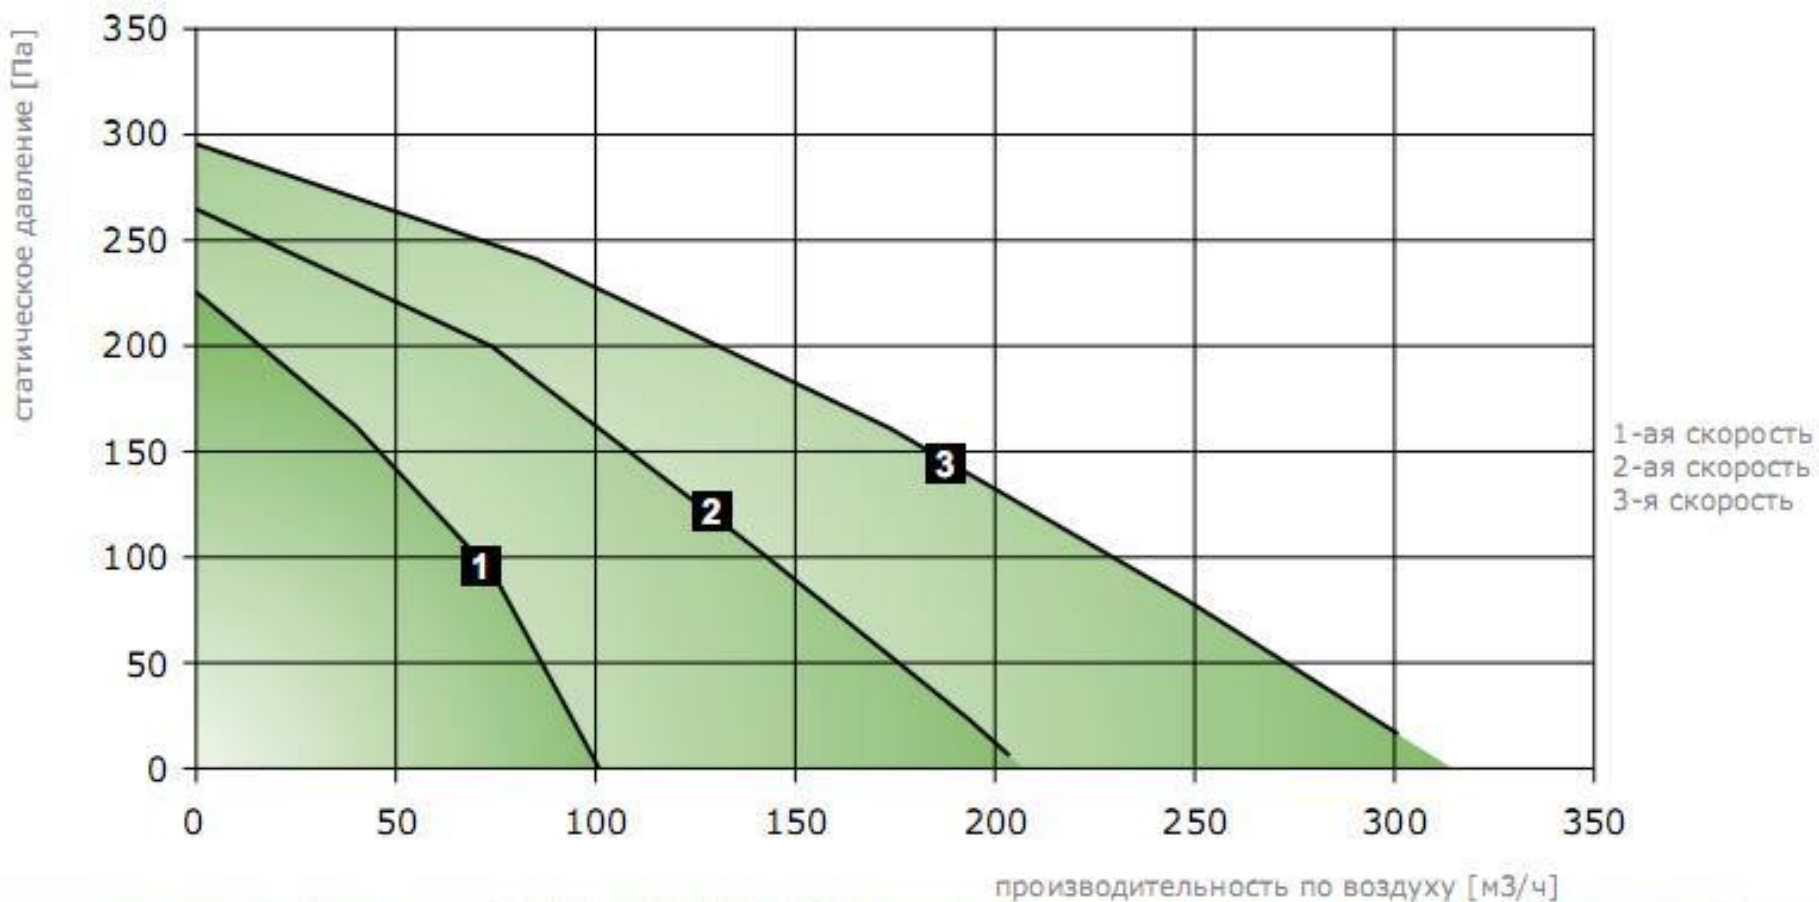

- Максимальный расход воздуха – 300 м³/ч
- 3 скорости вентилятора

ТЕХНИЧЕСКИЕ ПАРАМЕТРЫ

...SIMPLE WAY TO
COMFORT HOME
VENTILATION

- Высокая эффективность рекуперации – до 90%
- Алюминиевый противоточный рекуператор
- Уникальная технология 2VV – SWIRL CHAMBER SYSTEM