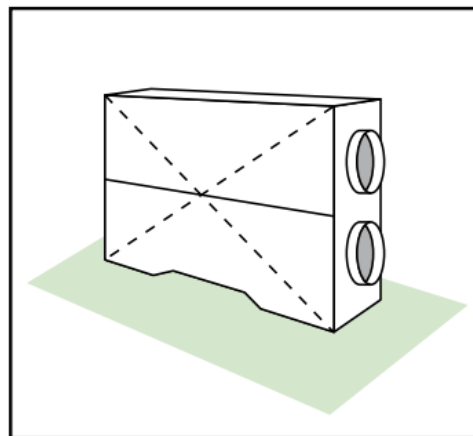

✓ Низкий вес – 18 кг

✓ Установка под потолком или на стене – горизонтально !