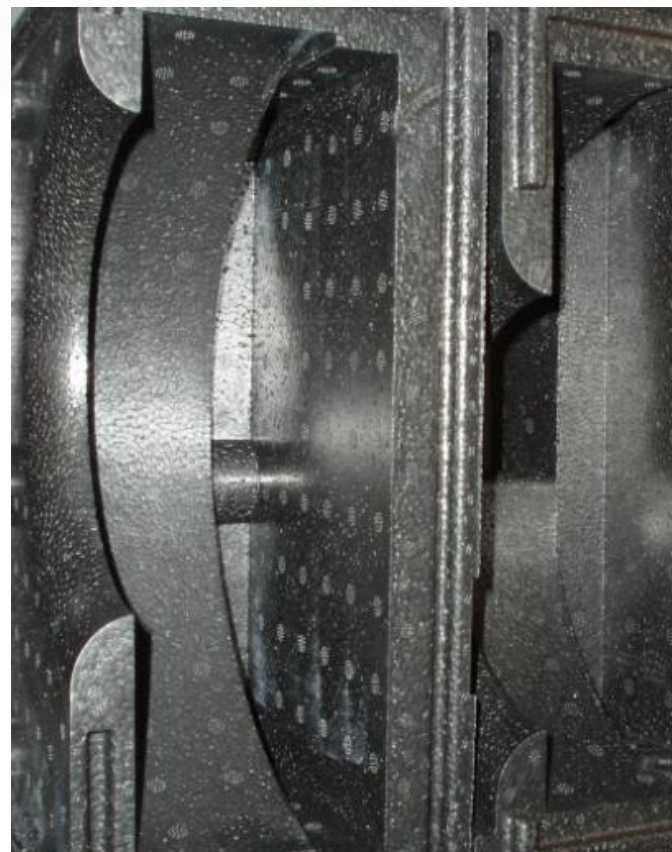

✓ Низкий вес – 18 кг

✓ Установка под потолком или на стене – горизонтально !

Свойства EPP

...SIMPLE WAY TO
COMFORT HOME
VENTILATION

- ✓ Безвредность для здоровья
- ✓ Воздухонепроницаемость
- ✓ Низкая масса
- ✓ Звуконепроницаемость
- ✓ Устойчивость формы
- ✓ Длительный срок службы
- ✓ Рециклируемость